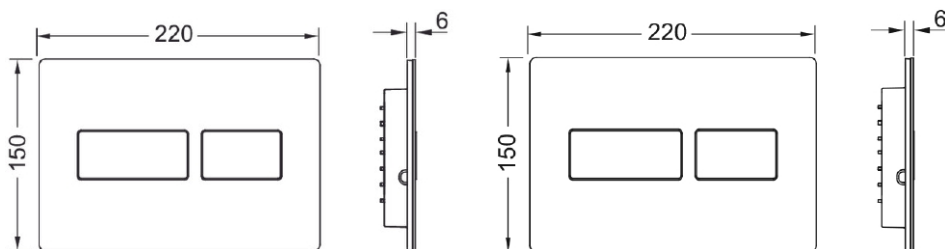

### TECEsolid WC betjeningsplate

#### Mål (mm)